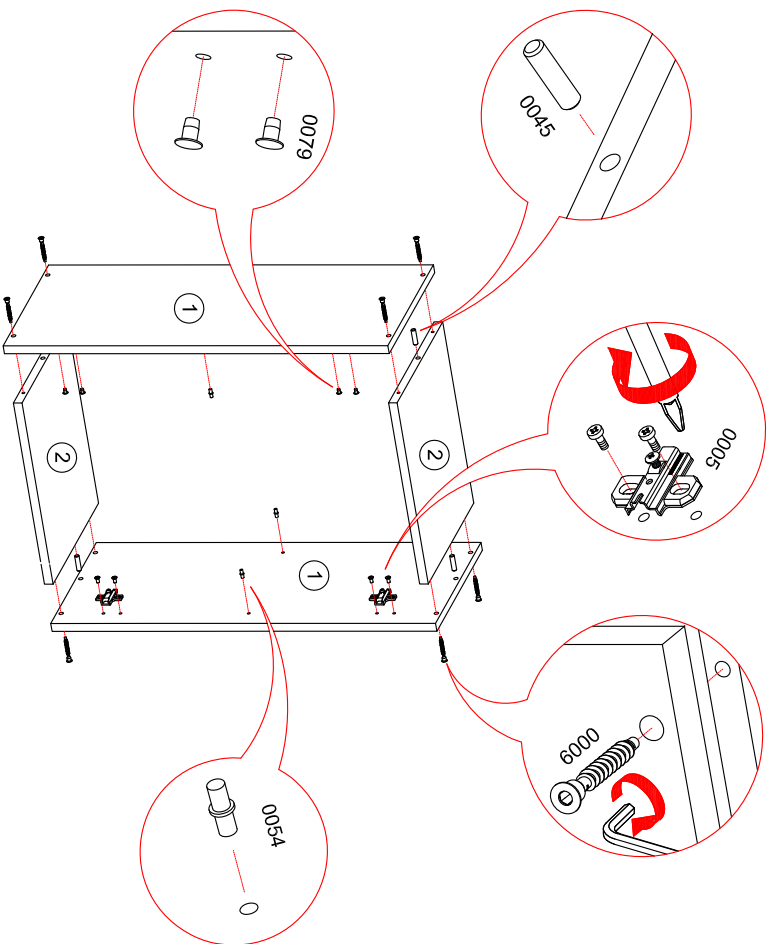

Шкаф навесной 40 "ХЕЛЕНА" СТЛ.276.01

Фасад может быть навешан как на левую так и на правую боковины.

0059		x22	0032		x4	0035		x4	0031		x2	0009		x8
0079		x6	0005		x2	0228		x2	0054		x4	0101		x1
0045		x4	0016		x2									

Поз	Размер	Кол-во	Упаковка
1	720x298x16	2	пакет 1
2	368x298x16	2	пакет 1
3	716x396x3	1	пакет 1
4	366x292x16	1	пакет 1

К данному корпусу фасад приобретается отдельно. СТЛ.276.08 - 1 шт.

Стяжка 0016 используется для стягивания м/у собой двух корпусов.