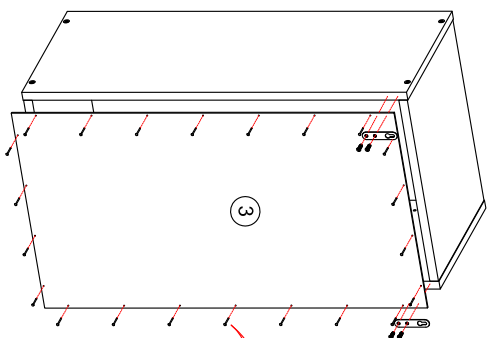

Шкаф навесной 40 "ХЕЛЕНА" СТЛ.276.01

Фасад может быть навешан как на левую так и на правую боковины.

0059		x22	0032		x4	0035		x4	0031		x2	0009		x8
0079		x6	0005		x2	0228		x2	0054		x4	0101		x1
0045		x4	0016		x2									

Поз	Размер	Кол-во	Упаковка
1	720x298x16	2	пакет 1
2	368x298x16	2	пакет 1
3	716x396x3	1	пакет 1
4	366x292x16	1	пакет 1

К данному корпусу фасад приобретается отдельно. СТЛ.276.08 - 1 шт.

Стяжка 0016 используется для стягивания м/у собой двух корпусов.