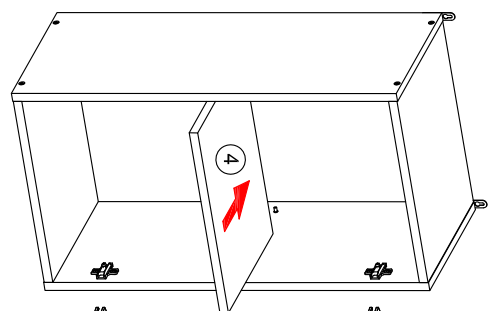

Шкаф навесной 40 "ХЕЛЕНА" СТЛ.276.01

Фасад может быть навешан как на левую так и на правую боковины.

0059		x22	0032		x4	0035		x4	0031		x2	0009		x8
0079		x6	0005		x2	0228		x2	0054		x4	0101		x1
0045		x4	0016		x2									

Поз	Размер	Кол-во	Упаковка
1	720x298x16	2	пакет 1
2	368x298x16	2	пакет 1
3	716x396x3	1	пакет 1
4	366x292x16	1	пакет 1

К данному корпусу фасад приобретается отдельно. СТЛ.276.08 - 1 шт.

Стяжка 0016 используется для стягивания м/у собой двух корпусов.