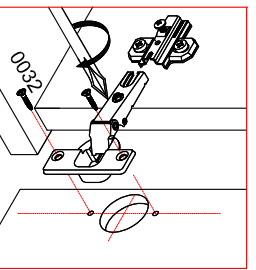

Шкаф навесной 40 "ХЕЛЕНА" СТЛ.276.01

Фасад может быть навешан как на левую так и на правую боковины.

0059		x22	0032		x4	0035		x4	0031		x2	0009		x8
0079		x6	0005		x2	0228		x2	0054		x4	0101		x1
0045		x4	0016		x2									

Поз	Размер	Кол-во	Упаковка
1	720x298x16	2	пакет 1
2	368x298x16	2	пакет 1
3	716x396x3	1	пакет 1
4	366x292x16	1	пакет 1

К данному корпусу фасад приобретается отдельно. СТЛ.276.08 - 1 шт.

Стяжка 0016 используется для стягивания м/у собой двух корпусов.